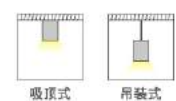

安装方式
Installation method

吊装式

安装配件
Installation accessories

钢丝绳

FL 1670

Wattage	Size	Beam angle	CCT	Lumen
30W	L1200*W16*H70	15° 30° 45°	2700K	100LM/W
			3000K	
			3500K	
			4000K	

安装方式
Installation method

安装配件
Installation accessories