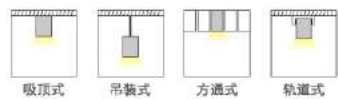

LED Pendant Linear Light

LED Pendant Linear Light

可选样式
Optional styles

灯体可选颜色

可选样式
Optional styles

灯体可选颜色

安装方式
Installation method

安装配件
Installation accessories