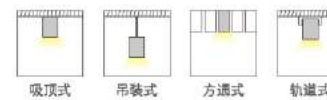

Wattage	Size	Beam angle	CCT	Lumen
36W	L1200*W68*H80	120°	2700K 3000K 3500K 4000K	100LM/W

安装方式
Installation method

吊装式

安装配件
Installation accessories

钢丝绳

安装方式
Installation method

安装配件
Installation accessories