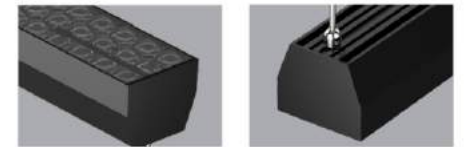

安装方式
Installation method

安装配件
Installation accessories

LED Pendant Linear Light

可选样式
Optional styles

灯体可选颜色

可选样式
Optional styles

灯体可选颜色

FL 6880