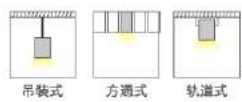

可选样式
Optional styles

灯体可选颜色

FL 4585

Wattage	Size	Beam angle	CCT	Lumen
40W	L1145*W45*H85	15° 30° 45°	2700K 3000K 3500K 4000K	100LM/W

安装方式
Installation method

安装配件
Installation accessories

FL 5075

Wattage	Size	Beam angle	CCT	Lumen
36W	L1200*W50*H75	120°	2700K 3000K 3500K 4000K	100LM/W