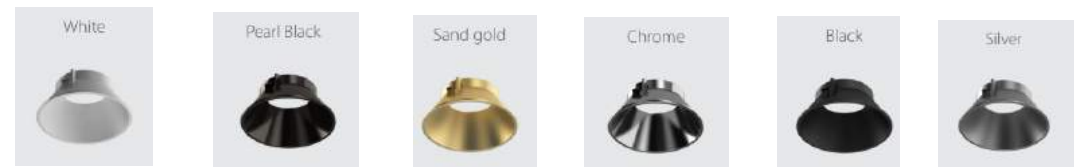

Color:

Adjustable

FL1014