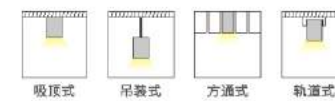

FL 3560

Wattage	Size	Beam angle	CCT	Lumen
25W	L670*W35*H60	15° 24° 36°	2700K	100LM/W
30W	L810*W35*H60		3000K	
40W	L1070*W35*H60		3500K	
45W	L1200*W35*H60		4000K	

安装方式
Installation method