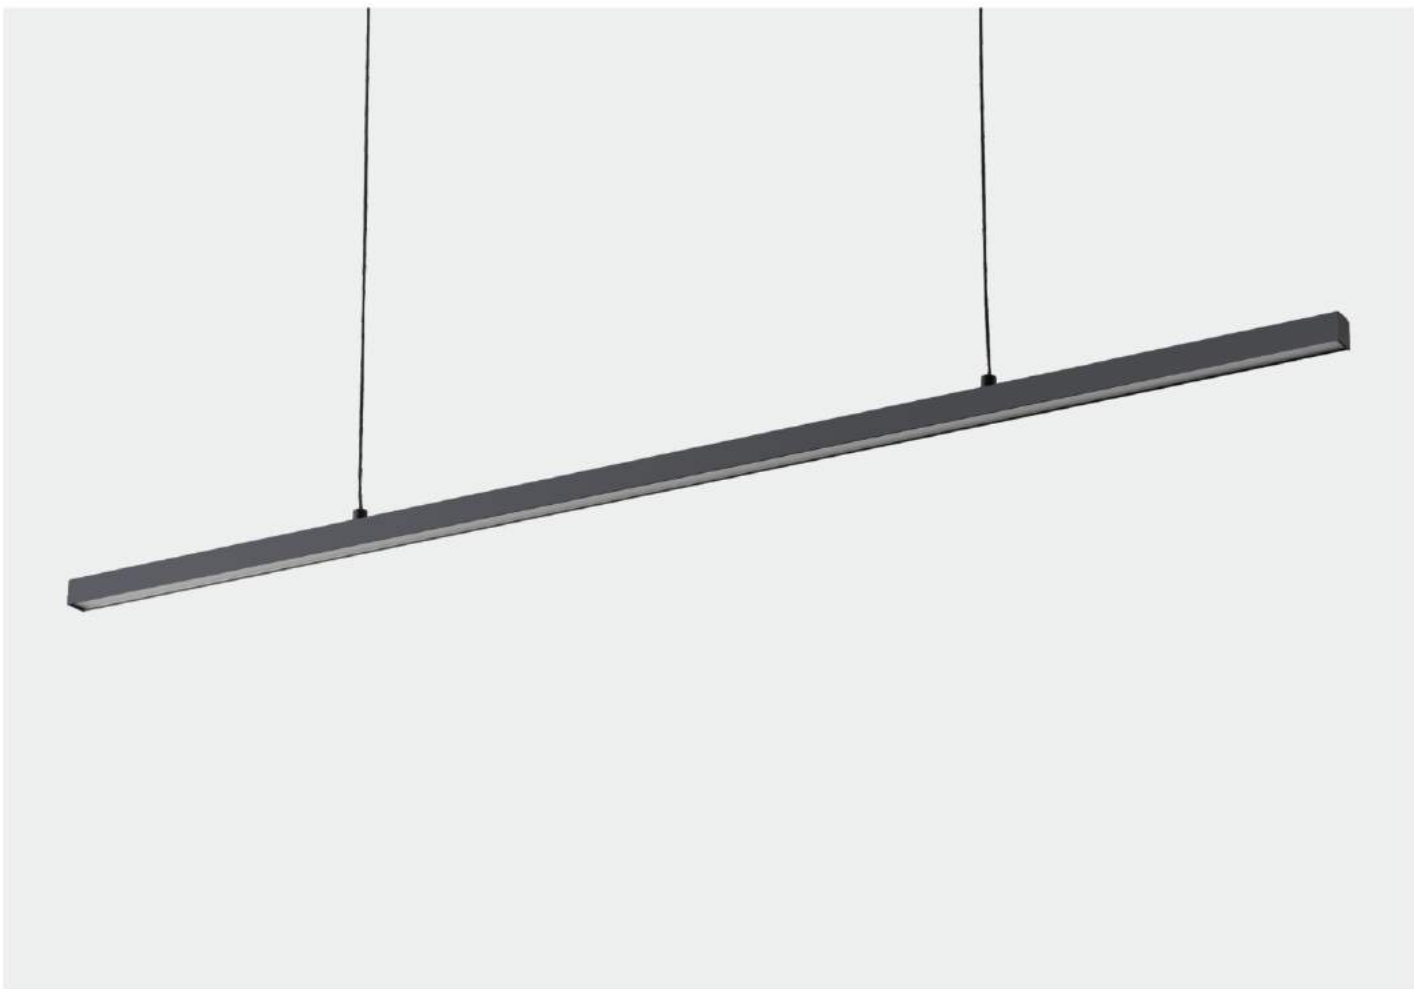

LED Pendant Linear Light

可选样式
Optional styles

灯体可选颜色

可选样式
Optional styles

灯体可选颜色

FL 2325

Wattage	Size	Beam angle	CCT	Lumen
36W	L1084*W23*H25	15°	2700K	100LM/W
		30°	3000K	
		38°	3500K	
		120°	4000K	

安装方式
Installation method

吊装式

安装配件
Installation accessories

钢丝绳

吸顶盘

FL R38

Wattage	Size	Beam angle	CCT	Lumen
30W	L1140*W38*H38	15°	2700K	100LM/W
		24°	3000K	
		36°	3500K	
		4000K		

安装方式
Installation method

吊装式

安装配件
Installation accessories

钢丝绳

吸顶盘