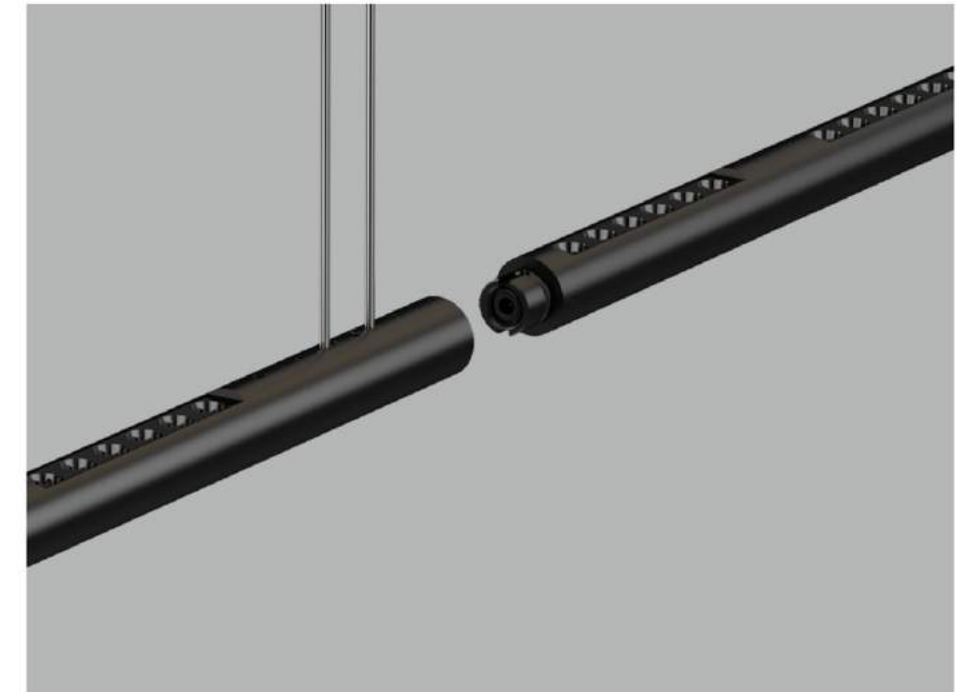

Wattage	Size	Beam angle	CCT	Lumen
40W	L1400*W280	90°	2700K	100LM/W
			3000K	
			3500K	
			4000K	

安装方式
Installation method

吊钩式

安装配件
Installation accessories

吸顶盘

钢丝绳

产品规格
Product parameters

单灯款
1000mm灯具+1100mm漫反射灯罩