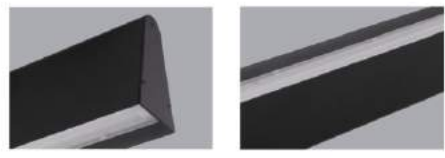

灯体可选颜色
WH BK