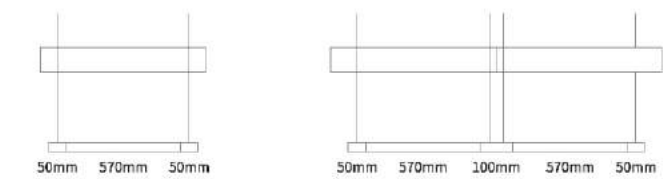

拼接款
一组 570mm+100mm 每加1组+670mm(可任意增加长度)