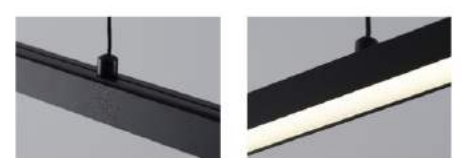

钢丝绳

吸顶盘

LED Pendant Linear Light

可选样式
Optional styles

灯体可选颜色

可选样式
Optional styles

灯体可选颜色

FL 2325