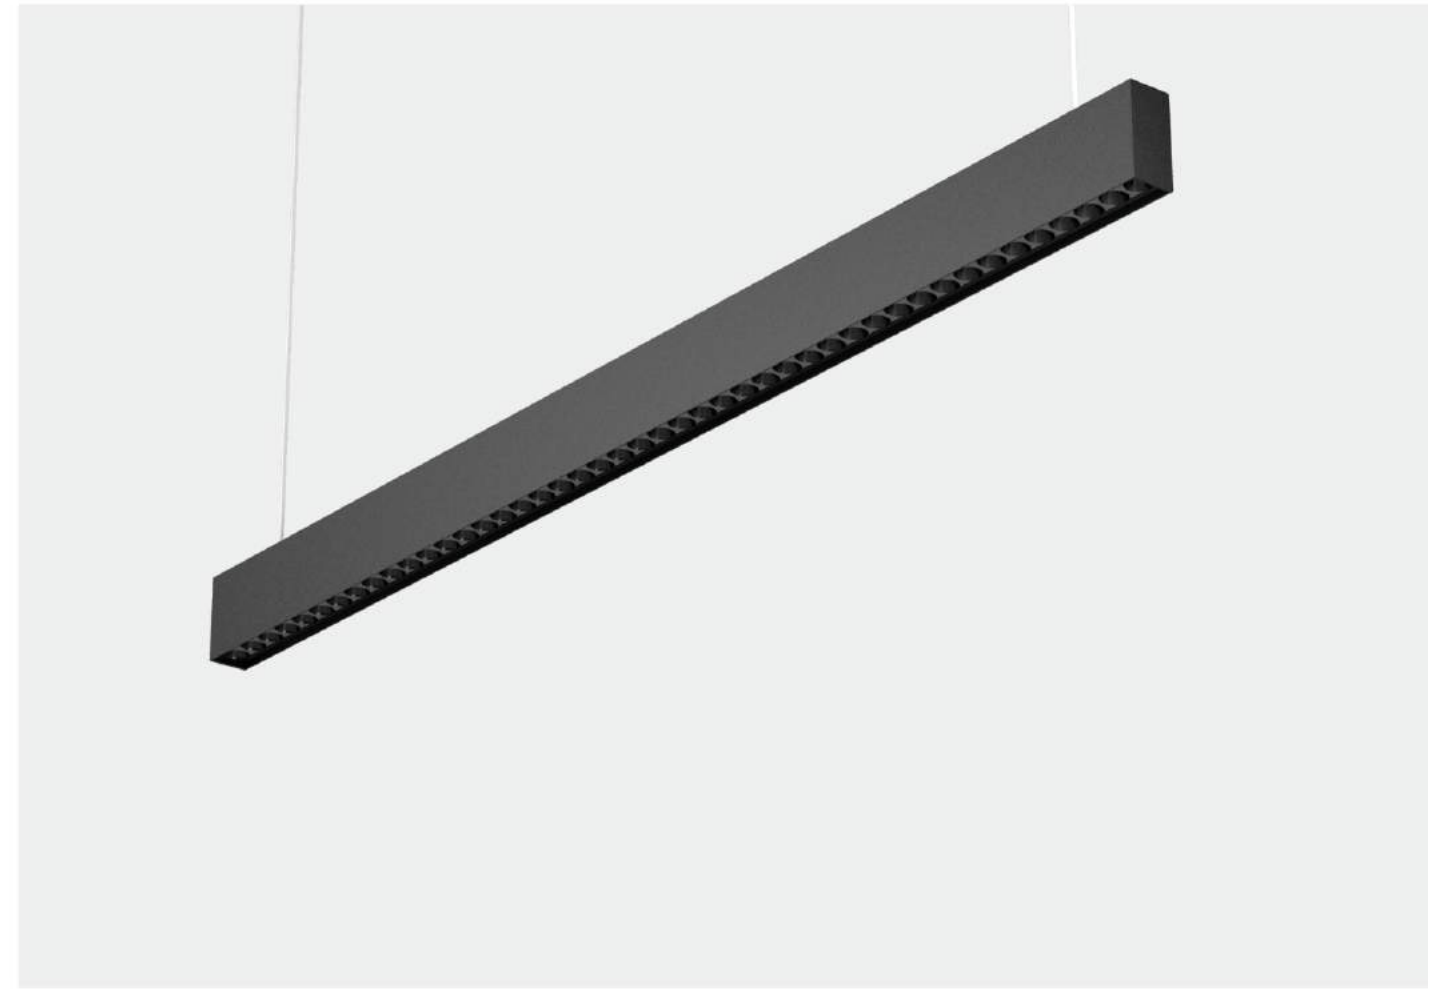

LED Pendant Linear Light

LED Pendant Linear Light

可选样式
Optional styles

灯体可选颜色

可选样式
Optional styles

灯体可选颜色

安装方式
Installation method

安装配件
Installation accessories