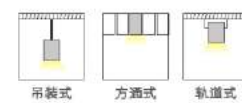

FL 5075

Wattage	Size	Beam angle	CCT	Lumen
36W	L1200*W50*H75	120°	2700K 3000K 3500K 4000K	100LM/W

安装方式
Installation method