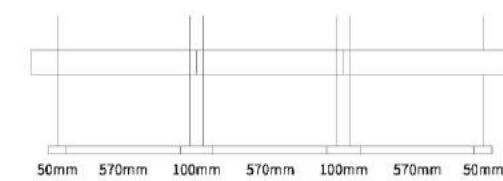

拼接款
一组 570mm+100mm 每加1组+670mm(可任意增加长度)