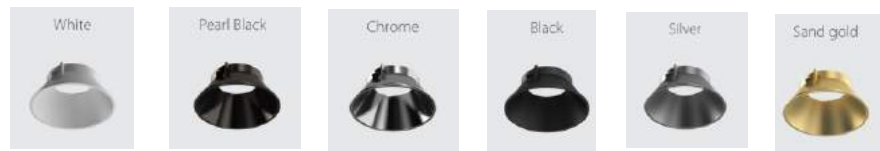

Color:

FL1026