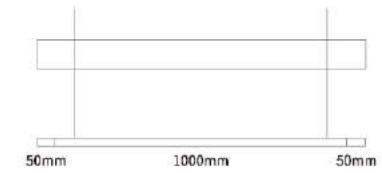

Wattage	Size	Beam angle	CCT	Lumen
40W	L1400*W280	90°	2700K	100LM/W
			3000K	
			3500K	
			4000K	

安装方式
Installation method

吊钩式

安装配件
Installation accessories

吸顶盘

钢丝绳

产品规格
Product parameters

单灯款
1000mm灯具+1100mm漫反射灯罩