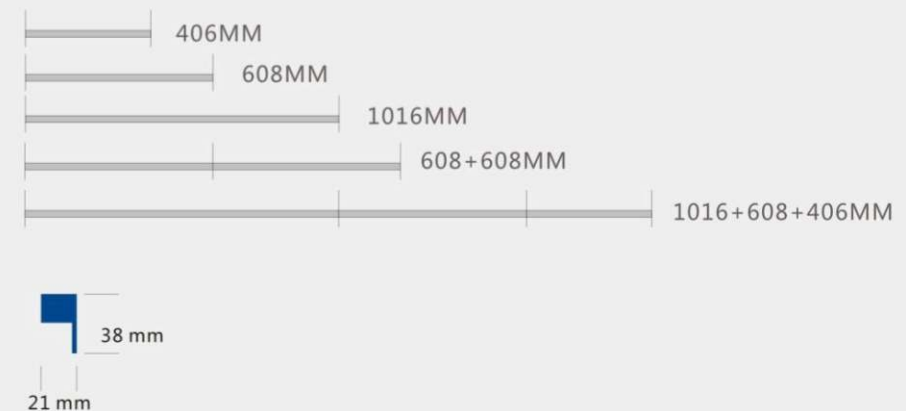

Splicing combination