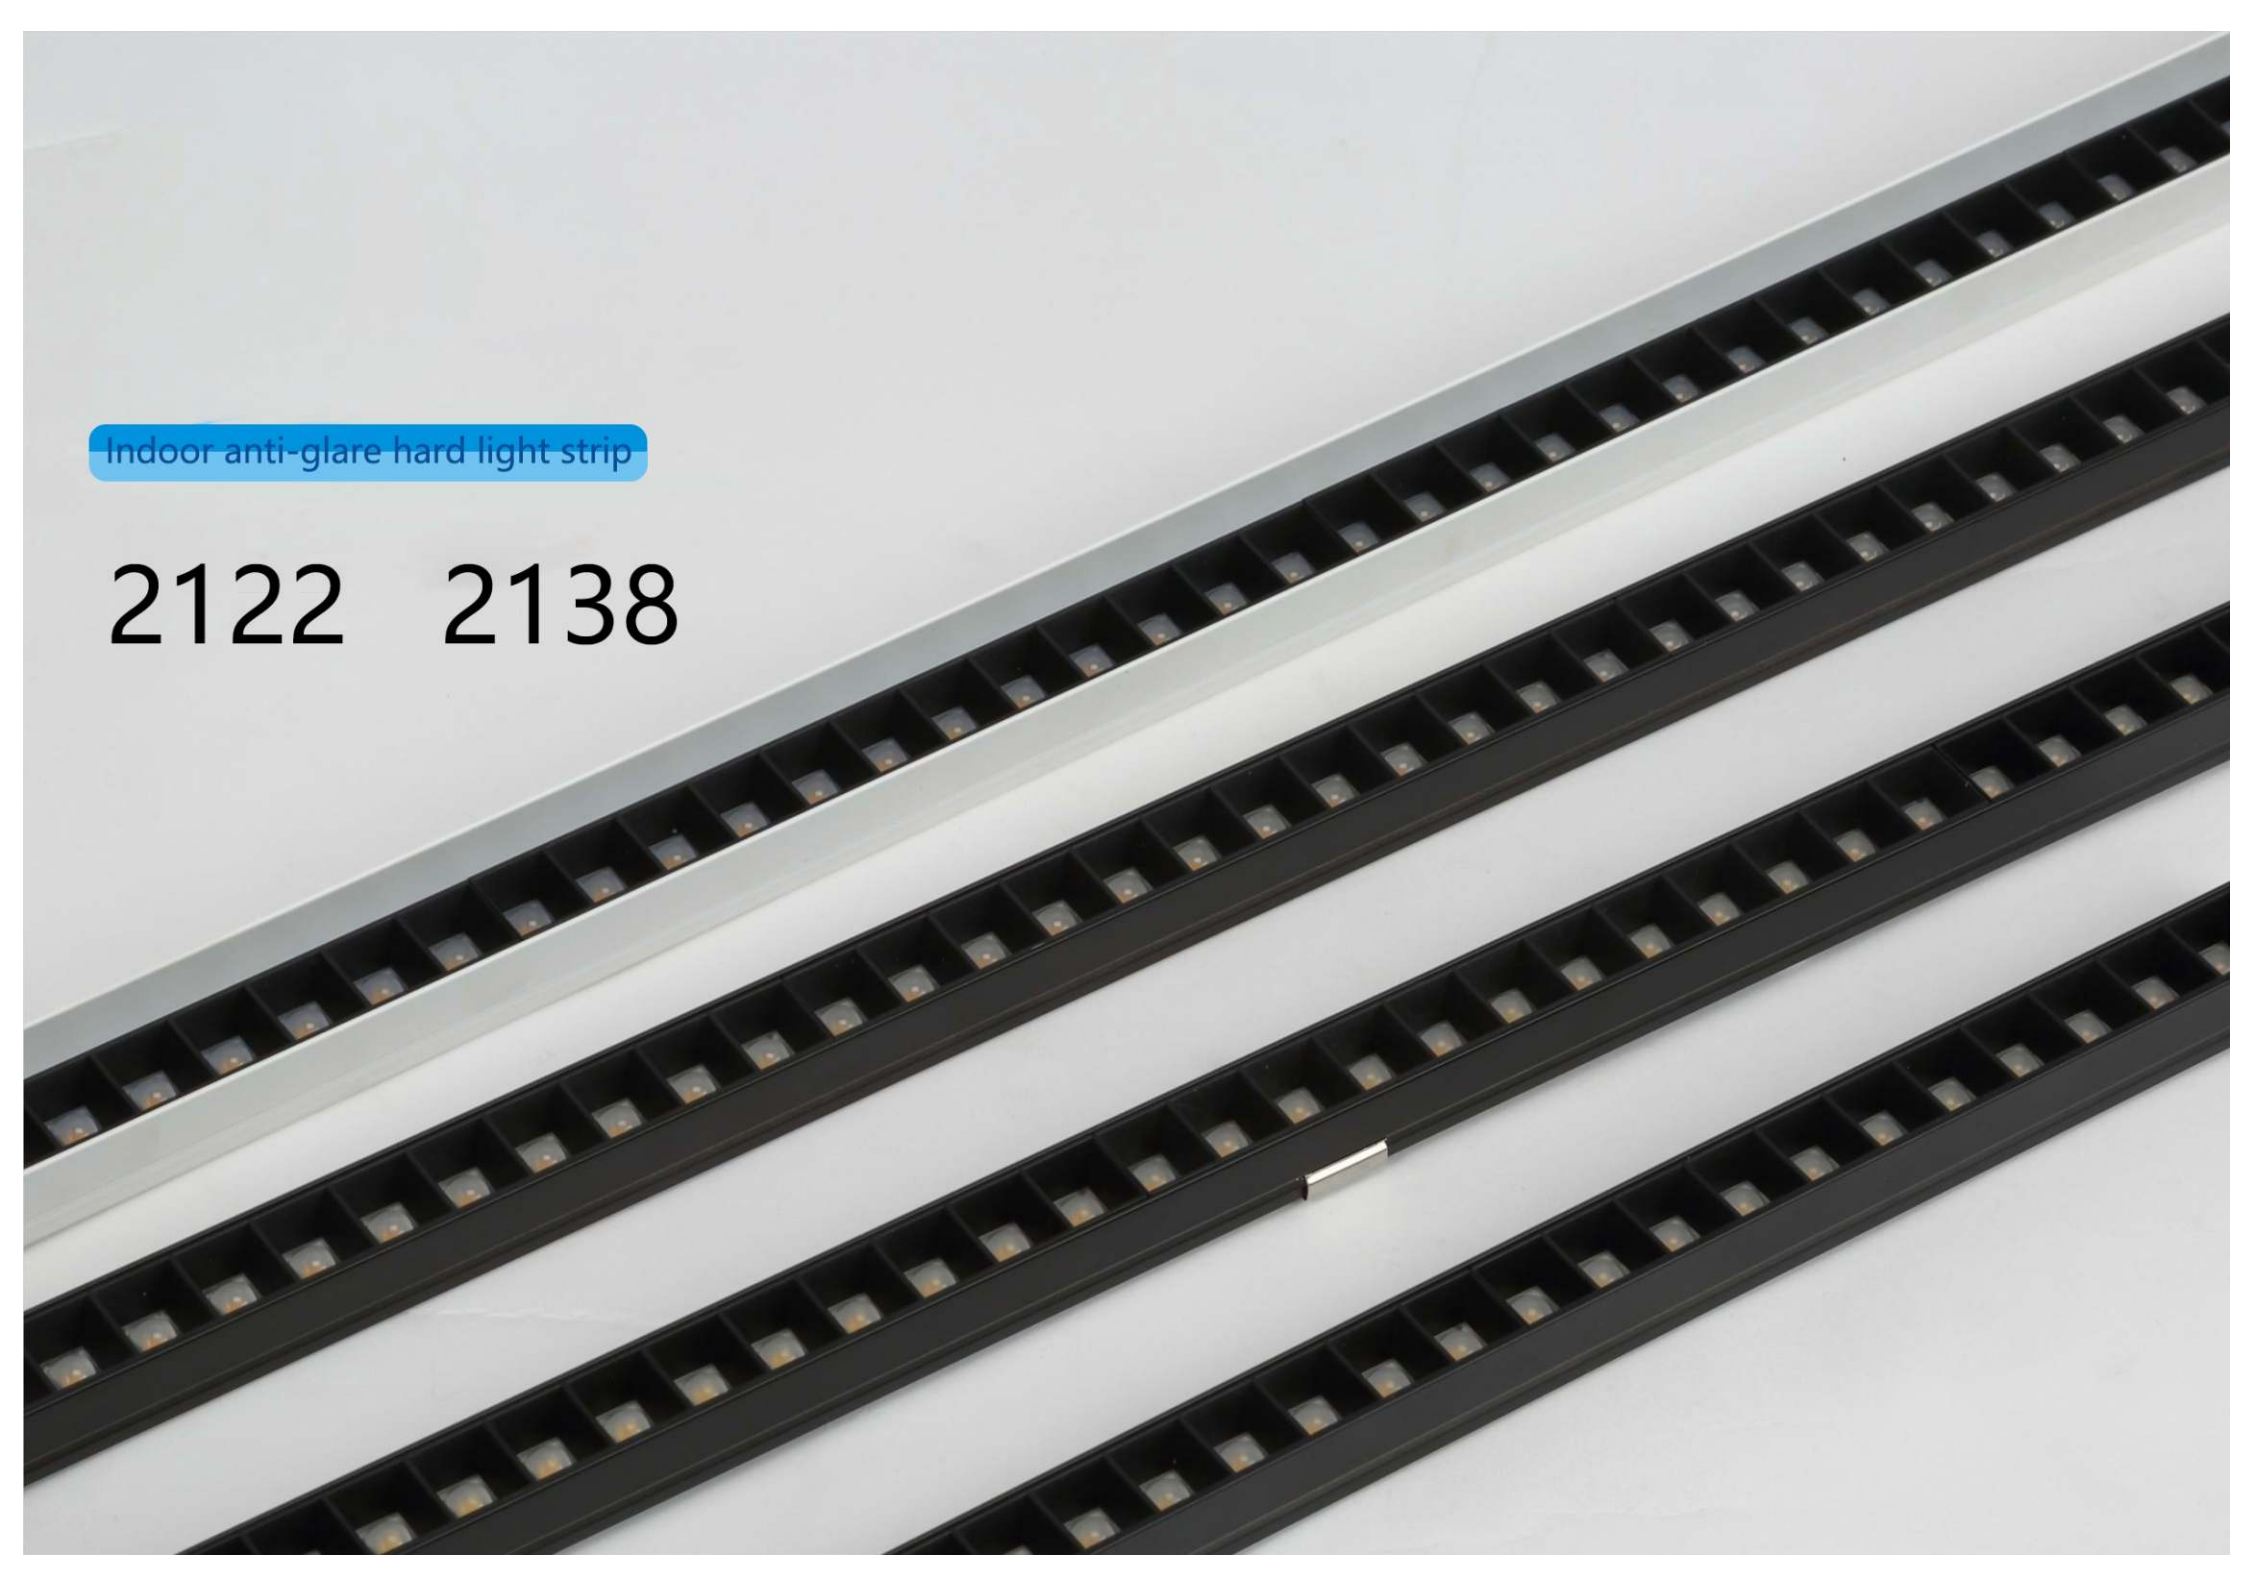

### F2790-L6-3

Size(mm)	POWER(W)	Efficacy(lm/W)	Luminous Flux(lm)	UGR
1150*25*60	36W	80	2670	<22

Indoor anti-glare hard light strip

2122 2138