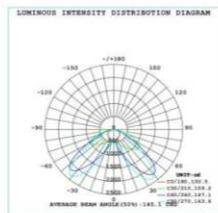

## Parameter Option: Triac/0-10V/Dali Tuya

Size(mm)	POWER(W)	Efficacy(lm/W)	Luminous Flux(lm)	UGR
1150*66*55	40W	38	1585	<16

Size(mm)	POWER(W)	Efficacy(lm/W)	Luminous Flux(lm)	UGR
1150*66*55	40W	115	4836	<22

Size(mm)	POWER(W)	Efficacy(lm/W)	Luminous Flux(lm)	UGR
2300*66*55	80W	115	9672	<22

Dual polarization 28° Single polarization 18°

Size(mm)	POWER(W)	Efficacy(lm/W)	Luminous Flux(lm)	UGR
1150*66*55	40W	105	4308	<22