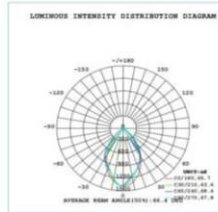

## Parameter Option: Triac/0-10V/Dali Tuya

Size(mm)	POWER(W)	Efficacy(lm/W)	Luminous Flux(lm)	UGR
1150*66*55	40W	38	1585	<16

Size(mm)	POWER(W)	Efficacy(lm/W)	Luminous Flux(lm)	UGR
1150*66*55	40W	115	4836	<22

Size(mm)	POWER(W)	Efficacy(lm/W)	Luminous Flux(lm)	UGR
2300*66*55	80W	115	9672	<22

Dual polarization 28° Single polarization 18°

Size(mm)	POWER(W)	Efficacy(lm/W)	Luminous Flux(lm)	UGR
1150*66*55	40W	105	4308	<22