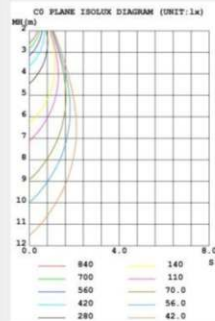

F2790-PC

Size(mm)	POWER(W)	Efficacy(lm/W)	Luminous Flux(lm)	UGR
1150*27*90	36W	85	2890	<22

F2790-AP3

Size(mm)	POWER(W)	Efficacy(lm/W)	Luminous Flux(lm)	UGR
1150*27*90	36W	80	2670	<22